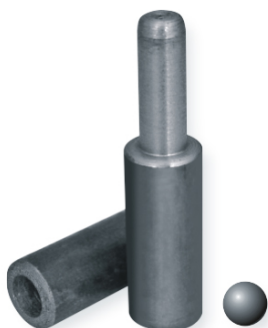

РУЧКИ, ФУРНИТУРА

доводчик “armadillo”

“простые”

“барк”